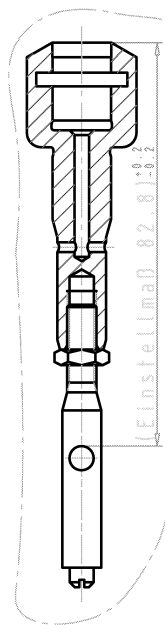

TYPENSCHILD NUR SICHIEREN WENN DAS
HANDVENTIL EINZELN AUSGELIEFERT WIRD!
TYPENSCHILDSJIGNIERUNG:

TYPE	: SP 1380 US
ART NR.	: 08.21650.0002
SERIEN NR.	:
p max.	: 1380 bar
DN	: 8

Betriebsdruck 1380 bar,
Operating pressure max. 20000 psi

Ohne vorherige Zustimmung darf diese Zeichnung
nicht in anderer Weise mißbräuchlich benutzt werden.
Weder vervielfältigt noch Dritten zugänglich gemacht
werden, und sie darf durch den Empfänger oder Dritte auch